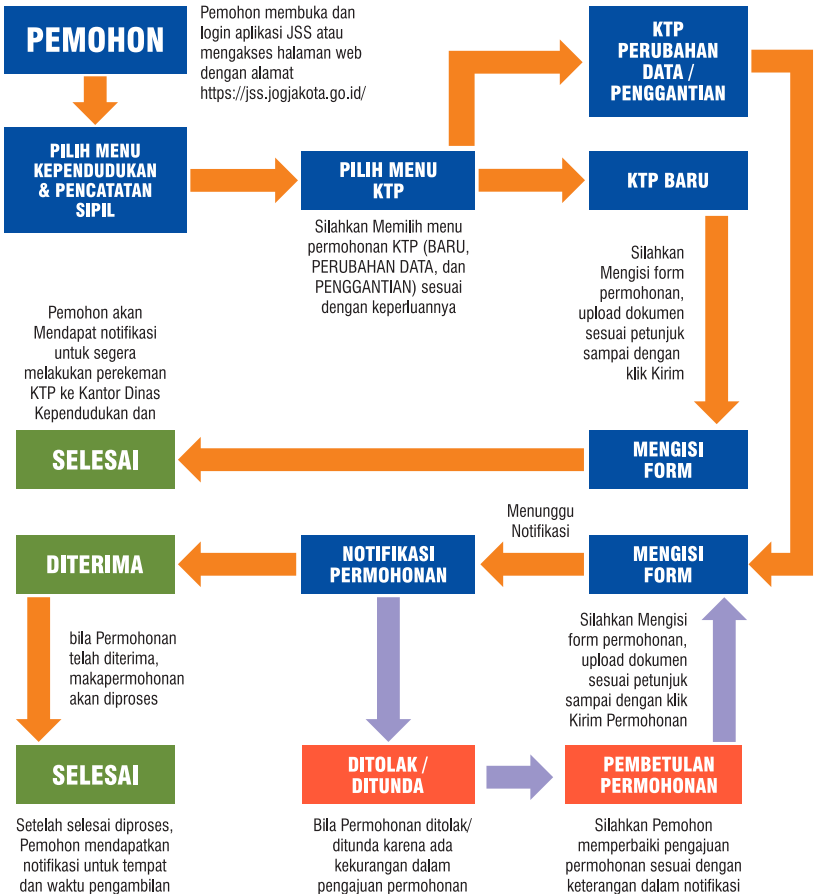

ALUR PERMOHONAN KTP MENGUNAKAN JSS (Jogja Smart Service)

ALUR LAYANAN AKTA KELAHIRAN MENGUNAKAN JSS (Jogja Smart Service)

ALUR LAYANAN AKTA KEMATIAN MENGUNAKAN JSS (Jogja Smart Service)

Alur Layanan KIA

Menggunakan JSS (Jogja Smart Service)

Pemohon membuka dan login aplikasi JSS ato mengakses halaman web dengan alamat <https://jss.jogjakota.go.id>

Memilih menu permohonan KIA (**BARU**, **PERUBAHAN DATA**, dan **PENGGANTIAN**) sesuai dengan keperluannya